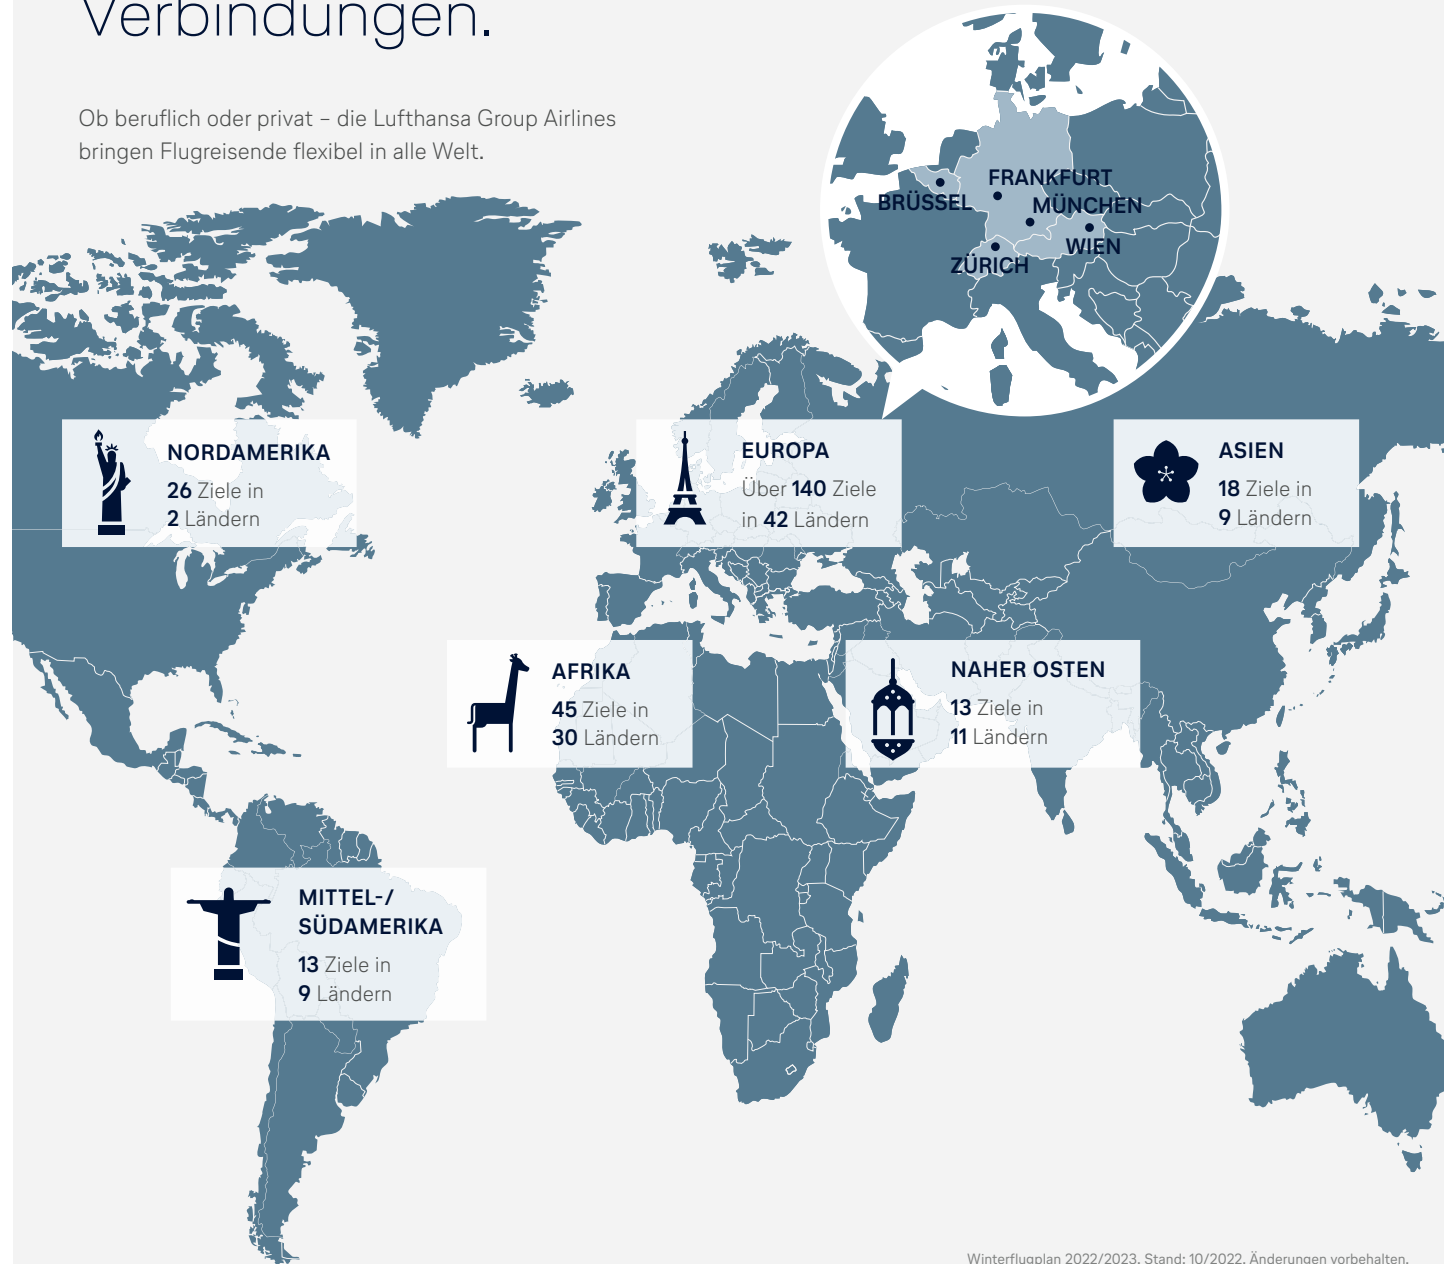

# Mit den besten Verbindungen.

Ob beruflich oder privat – die Lufthansa Group Airlines bringen Flugreisende flexibel in alle Welt.

## Der ganzen Welt begegnen.

**Austrian Airlines, Brussels Airlines, Eurowings, Lufthansa, SWISS, Air Dolomiti, Edelweiss und Eurowings Discover – das sind die Fluggesellschaften der Lufthansa Group.**

Über die Drehkreuze Brüssel, Frankfurt, München, Wien und Zürich und auf zahlreichen Direktverbindungen bringen sie Geschäfts- und Urlaubsreisende zu über 250 Zielen in der ganzen Welt.

Mit den Airlines der Lufthansa Group profitieren Passagiere von einer großen Auswahl und vielen Kombinationsmöglichkeiten. Aufeinander abgestimmte Flugpläne und kombinierbare Tarife sorgen dabei für höchste Flexibilität bei der Reiseplanung.

# LUFTHANSA GROUP

Nordamerika:  
26 Lufthansa Group  
Ziele in Kanada und  
den USA