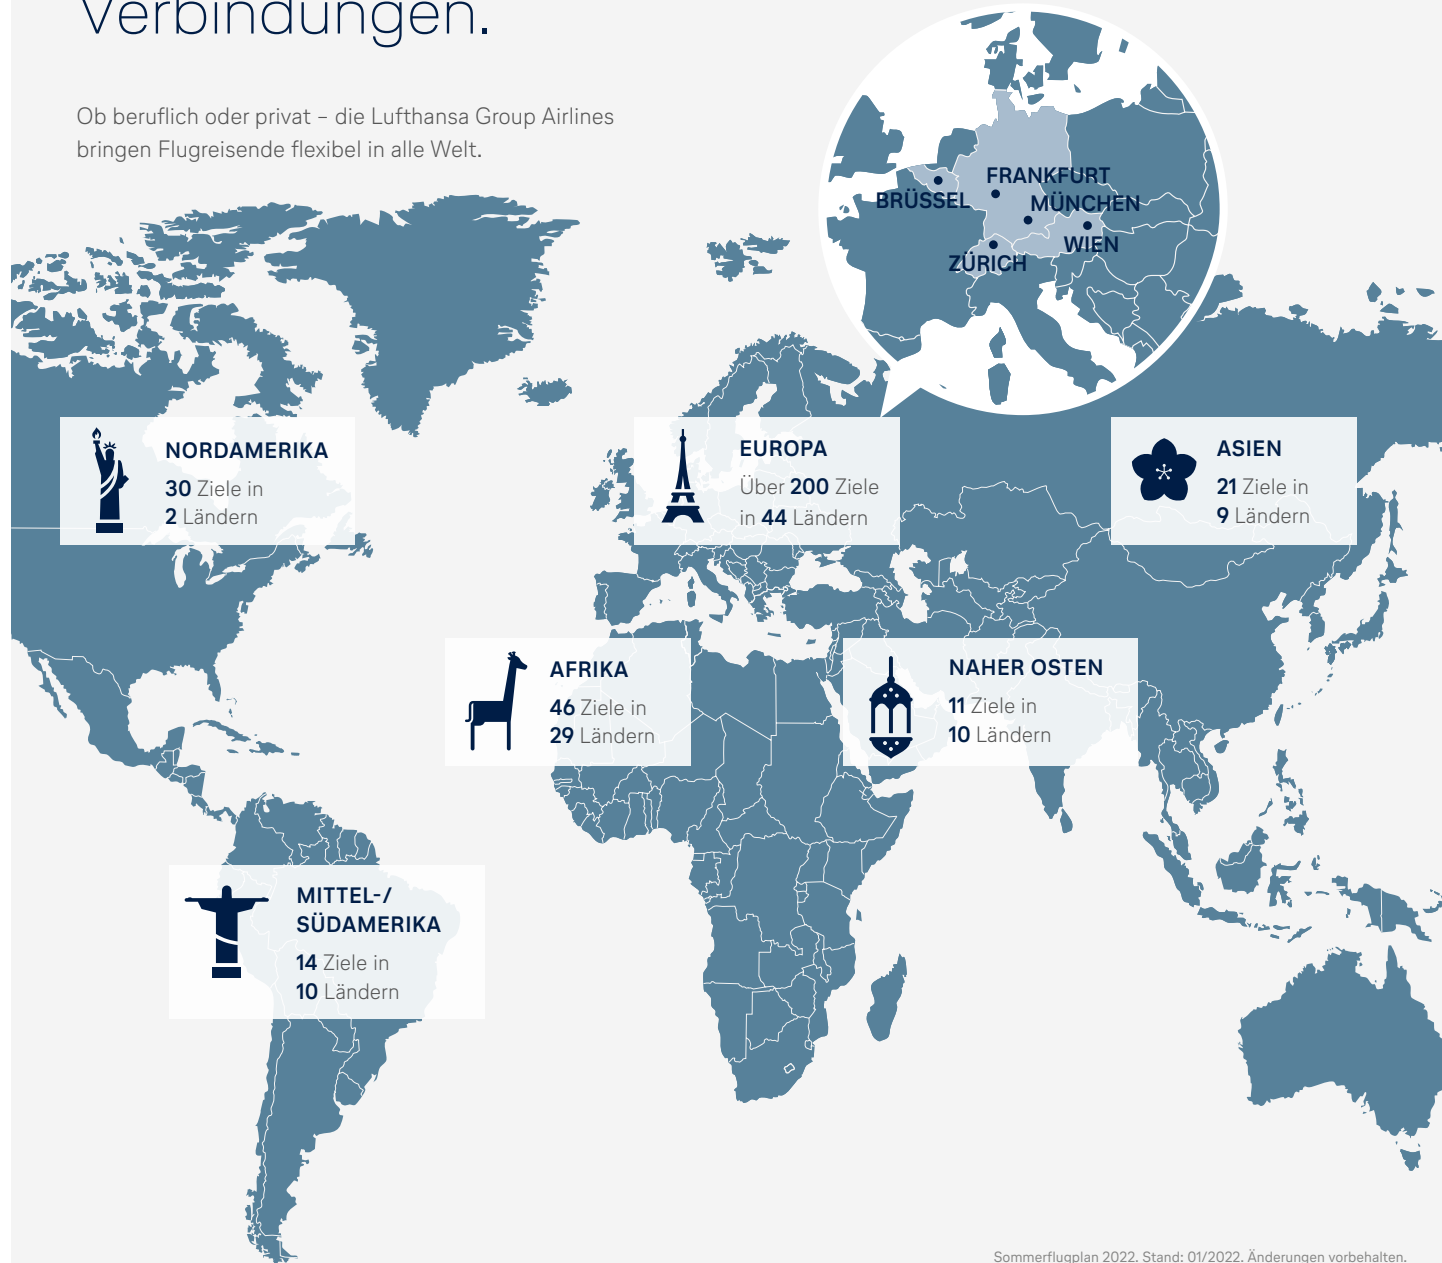

LUFTHANSA GROUP